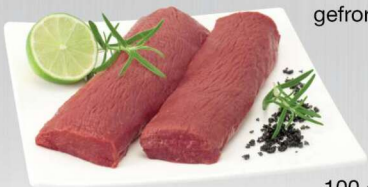

FRAUEN

Abgabe nur in haushaltsüblichen Mengen. Druckfehler vorbehalten. *Gleichzeitig niedrigster Gesamtpreis der letzten 30 Tage.

Nur an der Fleisch- & Wurst-Bedientheke

Neuseeland Lammlachse

natur oder gewürzt,
gefroren/angetaut

100 g

4.49

Schwarzwälder Schinken

kräftig im Geschmack

100 g

2.22

Käsegenuss nur an der Bedientheke

Gouda jung